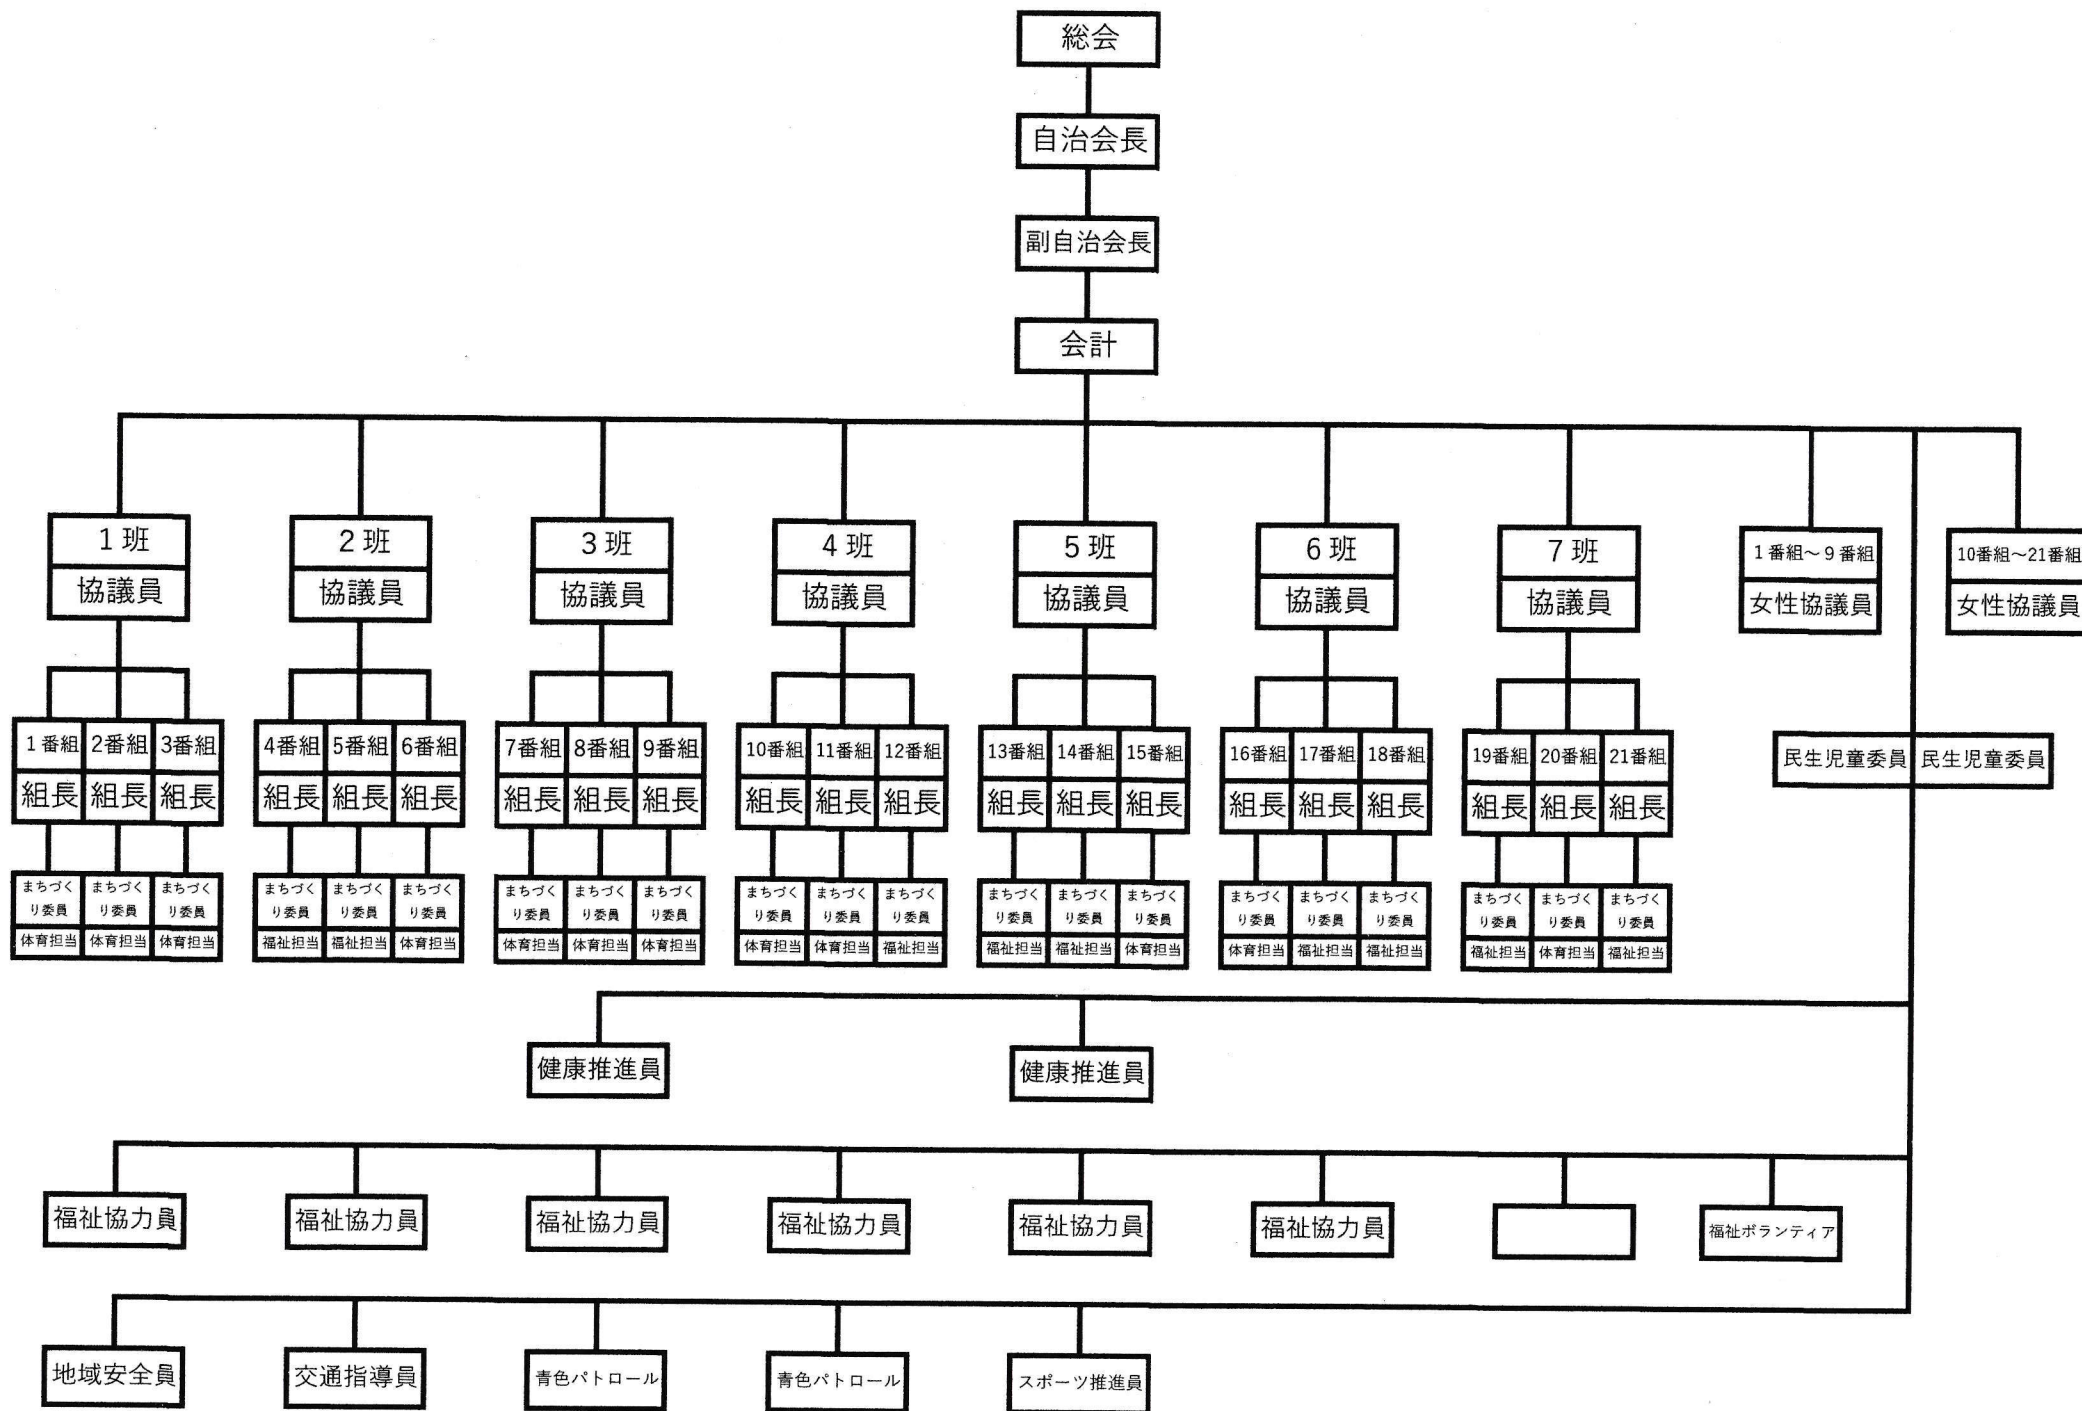

笠原自治会組織図

平成31年4月1日現在

各種団体

蜷江神社

養老会

笠原さくらクラブ

笠原農業組合

笠原水利組合